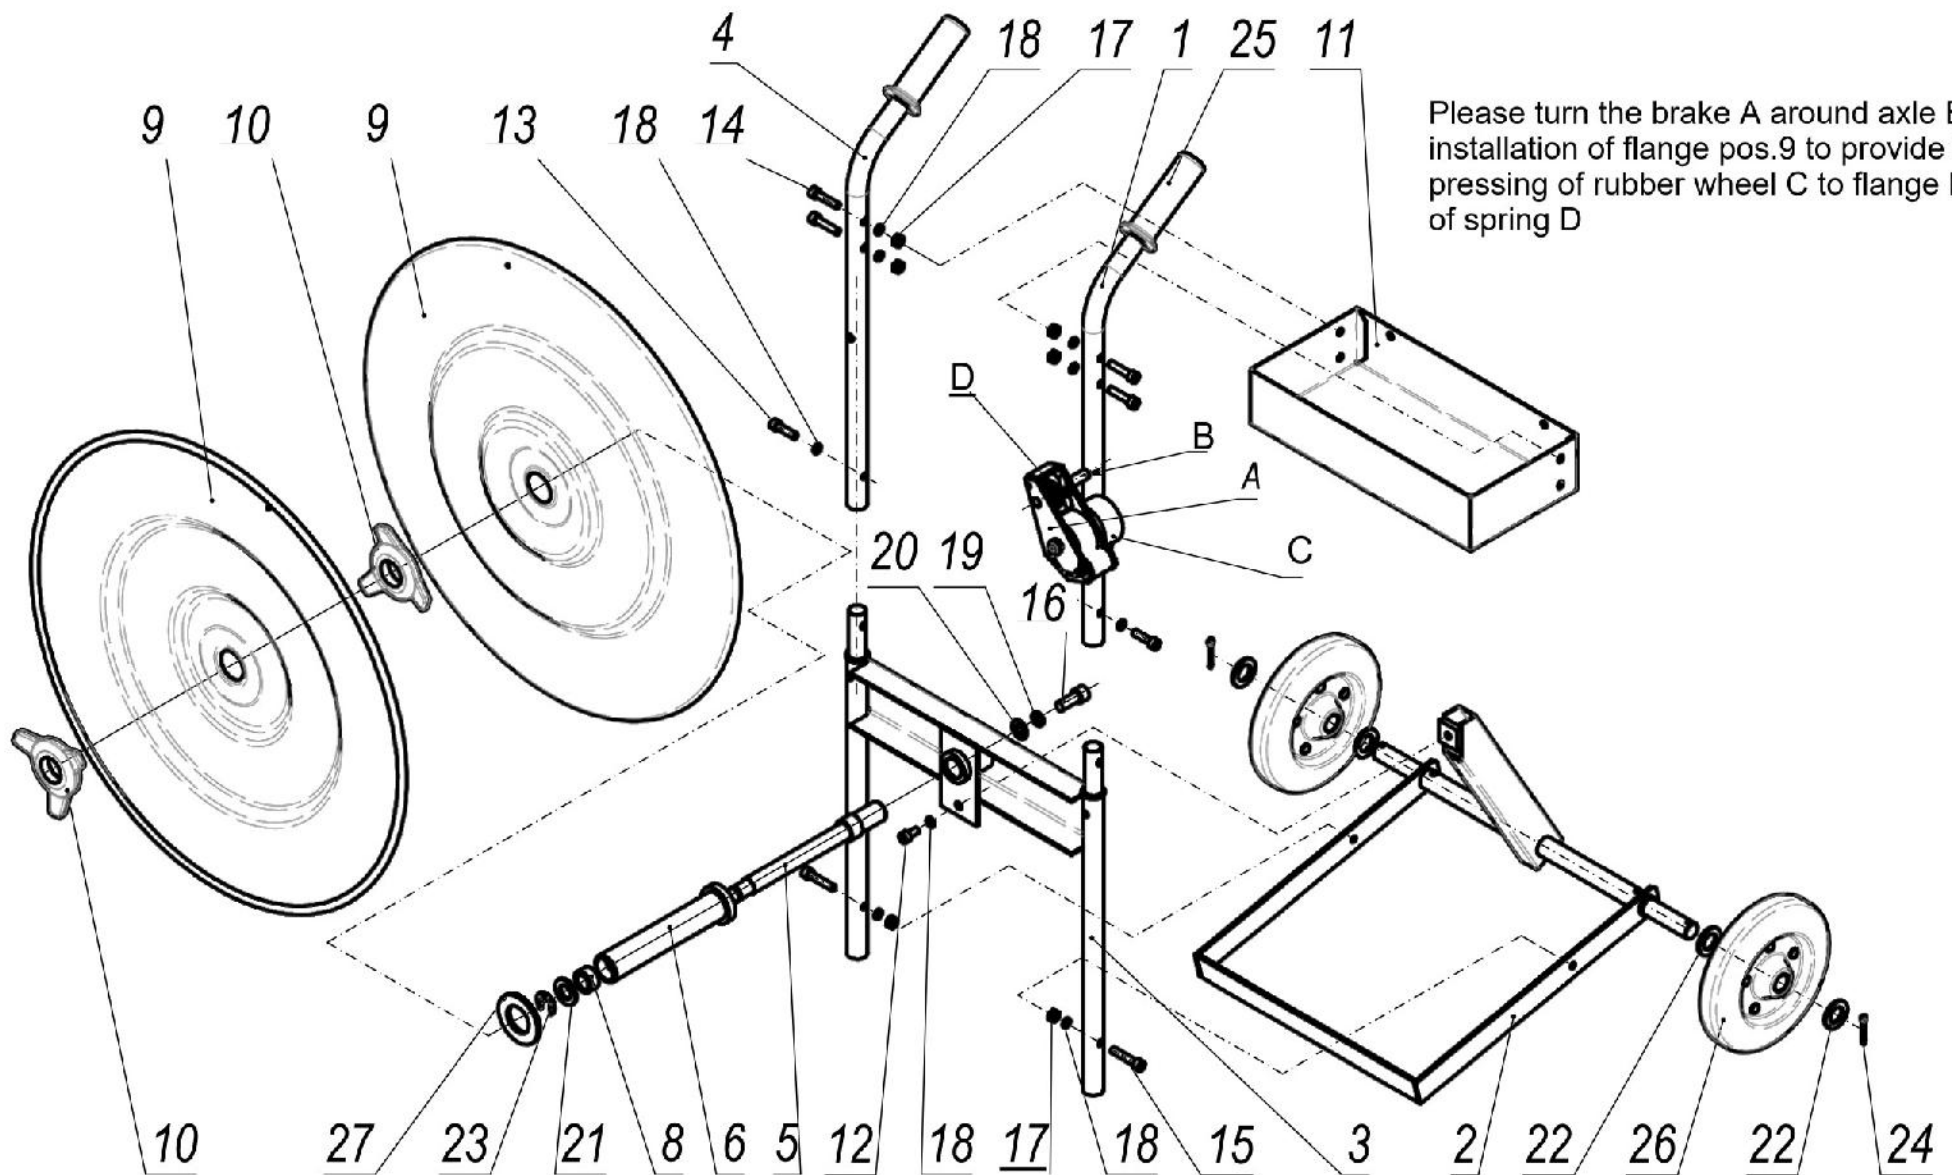

TP-304  
steel and PET strapping dispenser

# TP-304

Pos.	Item No.	Description	Qty
1	TP-304-01	Left handle	1
2	TP-304-02	Lower frame	1
3	TP-304-03	Upper frame	1
4	TP-304-04	Handle	1
5	TP-304-05	Axle	1
6	TP-304-06	Bushing	1
8	TP-304-08	Bushing	1
9	TP-304-09	Flange	2
10	TP-304-10	Nut	2
11	TP-304-11	Box	1
12	TP-304-12	Screw M8x16.88.05 GOST 11738-84	1
13	TP-304-13	Screw M8x30.88.05 GOST 11738-84	2
14	TP-304-14	Screw M8x35.88.05 GOST 11738-84	4
15	TP-304-15	Screw M8x40.88.05 GOST 11738-84	2
16	TP-304-16	Screw M12x30.88.05 GOST 11738-84	1
17	TP-304-17	Nut M8.8.05 GOST 5915	6
18	TP-304-18	Washer 8.65Г.05 GOST 6402-70	9
19	TP-304-19	Washer 12.65Г.05 GOST 6402-70	1
20	TP-304-20	Washer 12.01.05 GOST 11371	1
21	TP-304-21	Washer 18.01.05 GOST 11371	1
22	TP-304-22	Washer	4
23	TP-304-23	Washer 15.65Г.05 GOST 11648-75	1
24	TP-304-24	Cotter 5x28.016 GOST 397-97	2
25	TP-304-25	Rubber handle d=22	2
26	TP-304-26	SR 0806 Wheel	2
27	TP-304-27	Washer 36.01.05 GOST 11371-78	1